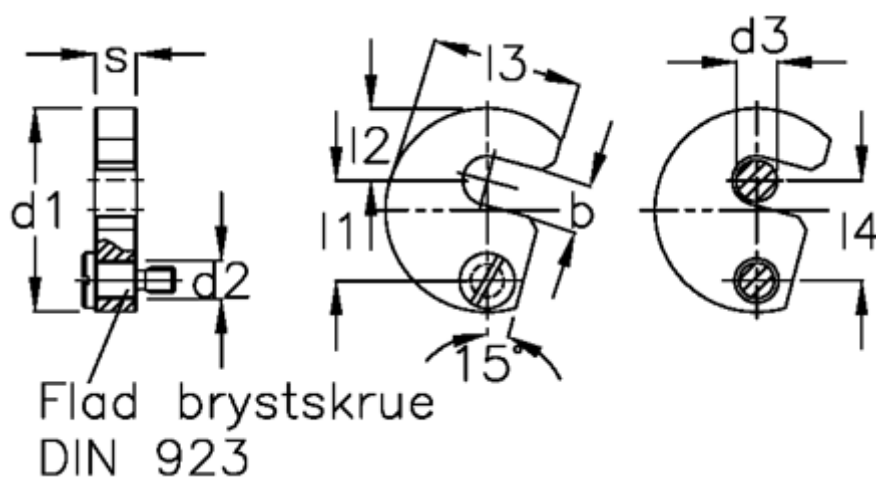

Article number: 20568078

Description: E+G Captive C-washer  
DIN 6371-48-11,5

## Measures

b = 11.5	s = 10
d1 = 48	screw = M6x10
d2 = 9	
d3 = 10	
l1 = 23.6	
l2 = 17	
l3 = 36.5	
l4 = 23	